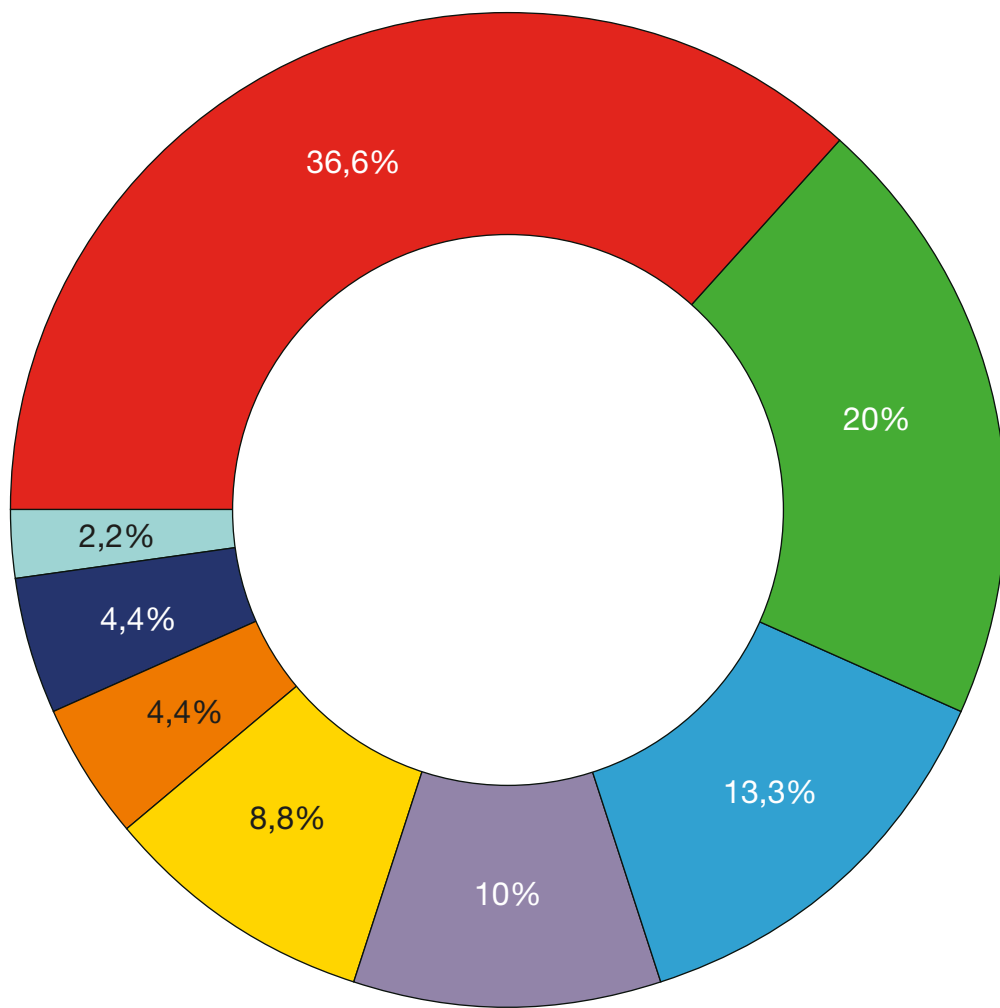

### Annex 3. Composició del Consell Metropolità segons grups polítics

	PSC	33	(amb 14 alcaldes)
	ENTESA	18	(amb 9 alcaldes)
	CIU	12	(amb 4 alcaldes)
	CUP	9	(amb 3 alcaldes)
	ERC	8	(amb 4 alcaldes)
	C'S	4	(sense alcaldes)
	PP	4	(sense alcaldes)
	INDEPENDENTS	2	(amb 2 alcaldes)